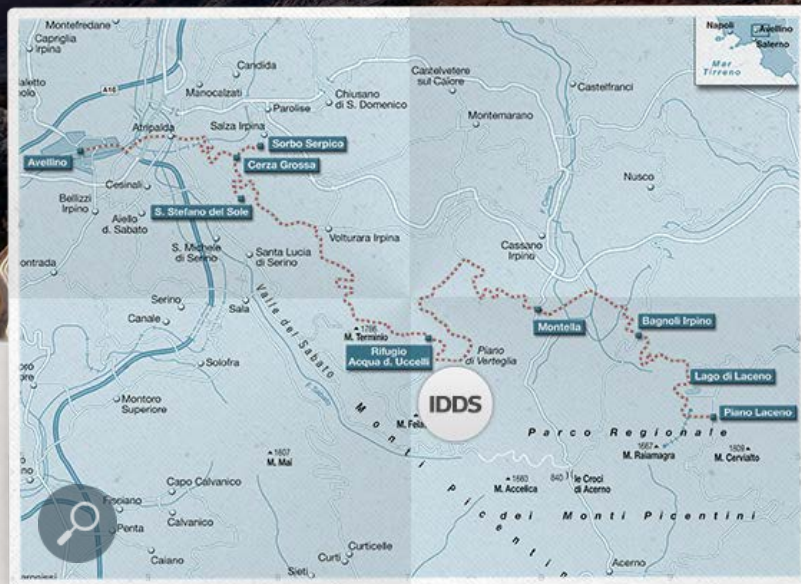

ALWAYS A BETTER WAY

RAV4 SIDE OF ITALY

I più bei percorsi d'Italia scelti da Dove per Toyota RAV4.

CAMPANIA

TRA IL PARCO REGIONALE DEI MONTI PICENTINI E I VIGNETI DELL'IRPINIA.

BSM

IDDS

Condividi il percorso:

Sei già partito alla scoperta del **#rav4sideofitaly**? Raccontacelo su Twitter.

SCARICA LA MAPPA ▾

Panorami mozzafiato e oasi del gusto. La provincia di Avellino nasconde "mondi" da scoprire alla guida di RAV4. Non solo il Parco Regionale dei monti Picentini - con montagne che superano i 1.700 metri, dove cinghiali e volpi si muovono nella fitta vegetazione di faggi, querce, castagni - ma anche i **vigneti dell'Irpinia, famosi per la produzione dell'Aglianico.**

Dal centro di Avellino si raggiungono Sorbo Serpico e l'azienda vinicola Feudi di San Gregorio, per iniziare il tour con una visita a cantine e vitigni. Vicino al ristorante stellato Marennà, in località Cerza Grossa, ecco la strada bianca per Santo Stefano del Sole e il Monte Terminio (1.786 metri).

LE IMMAGINI DEL PERCORSO

Si sale in quota per incontrare, a 1.200 metri, una delle tante sorgenti (località Acqua delle Logge). Salite e discese più impegnative portano al Rifugio Acqua degli Uccelli (1.400 m). In caso di slittamento il sistema IDDS del RAV4 attiva l'AWD. Ma non solo. Insieme al Downhill Assist Control e all'Hill-Start Assist Control, garantisce un controllo perfetto con ogni pendenza. Il tour prosegue per **Montella** (nota per le castagne), **Bagnoli Irpino** (celebre per i tartufi) e l'**altopiano di Laceno** (famoso per l'omonimo lago, attrezzato con zone per i picnic e impianti di risalita, aperti anche d'estate).